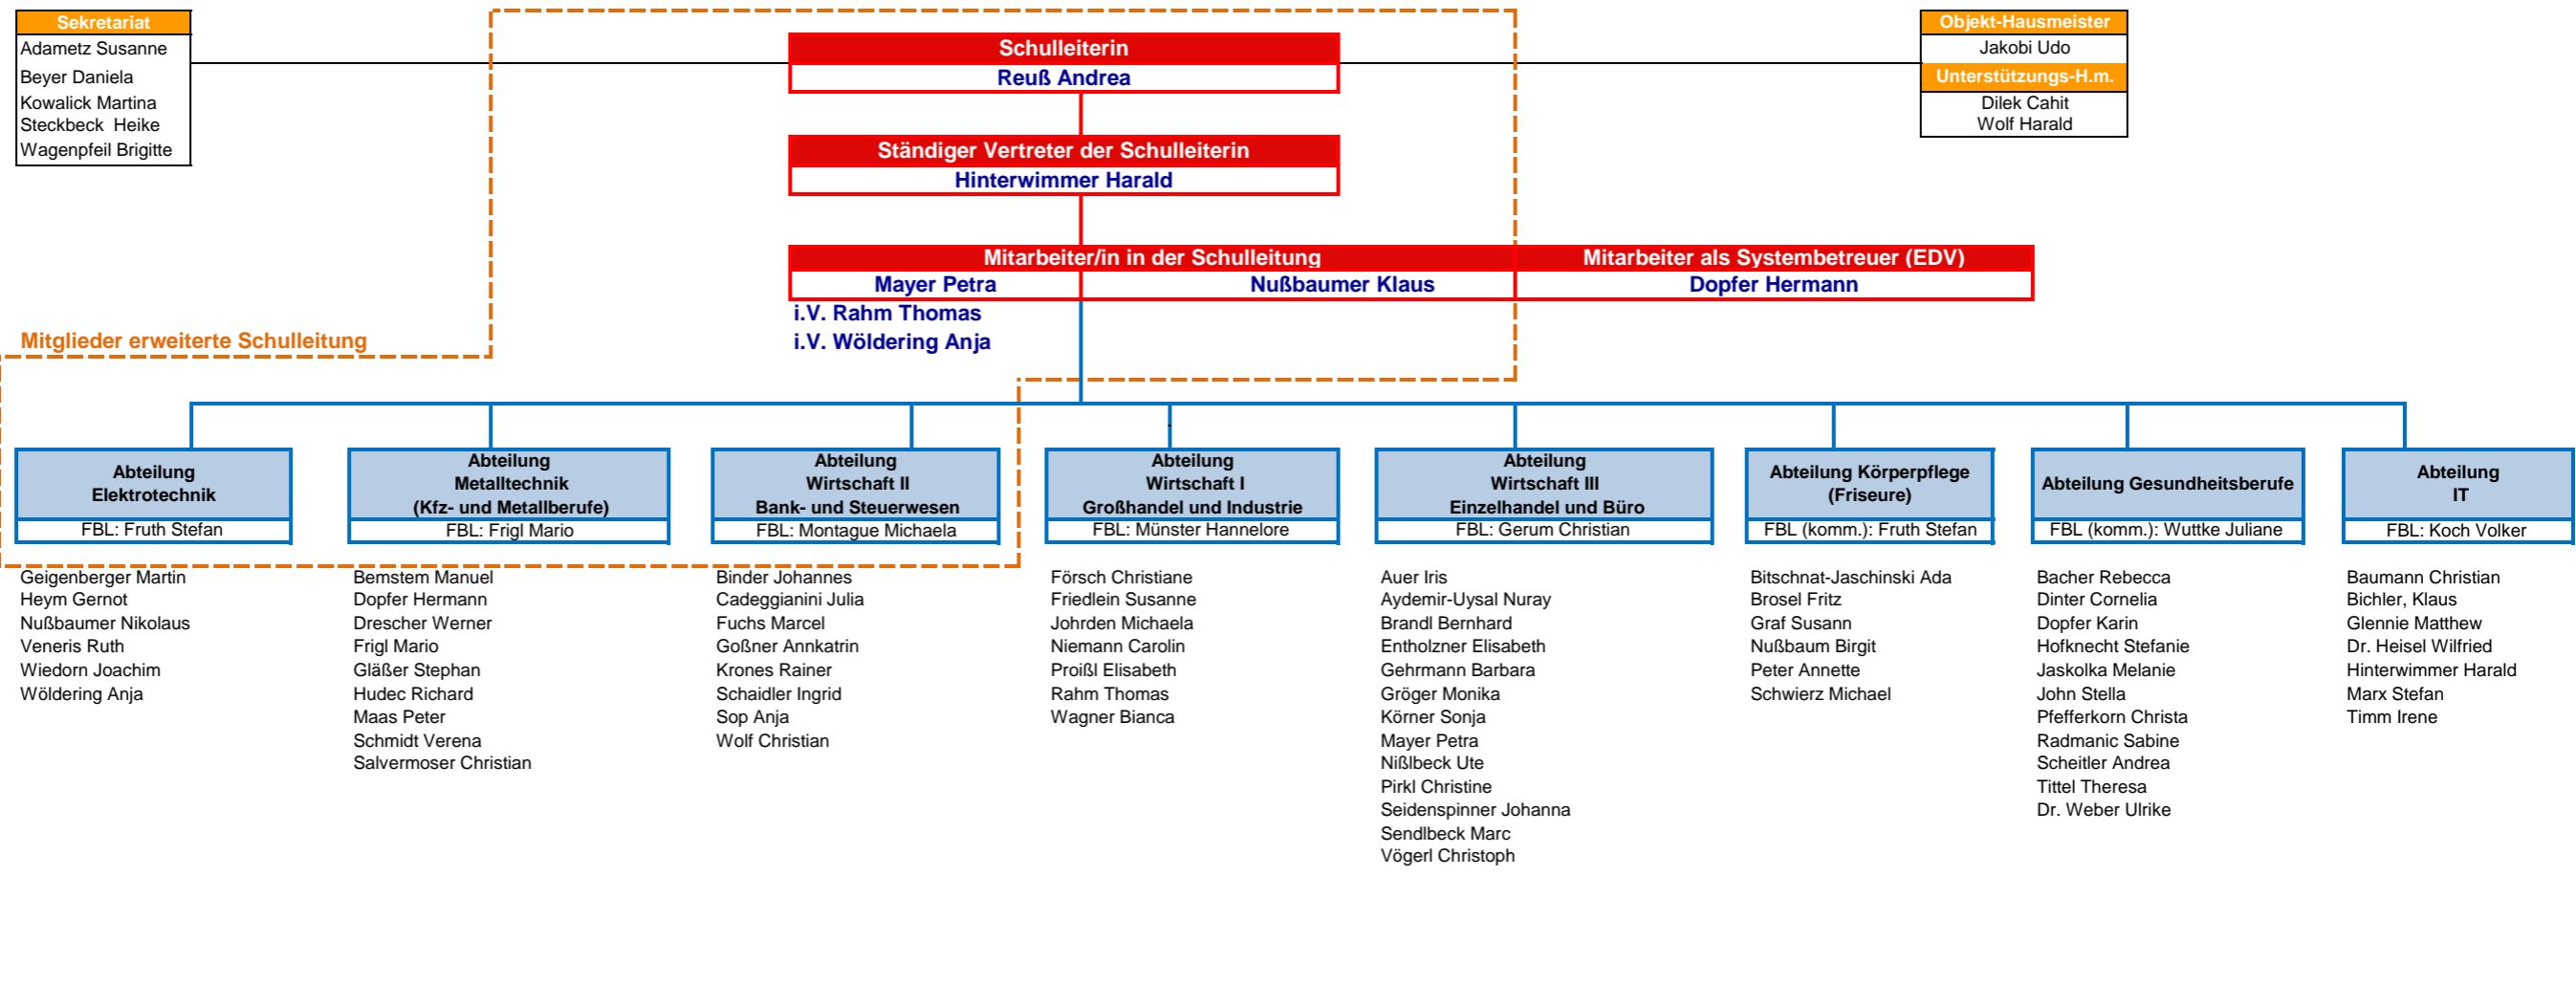

# Staatliche Berufsschule Fürstentfeldbruck

**überwiegend abteilungsübergreifend unterrichtende Religionslehrkräfte:** Baumann Christian; Veneris Ruth  
**im JoA/BIK-Bereich eingesetzte Lehrkräfte:** Elges Elmar, Jaksch Anna, Kiesling-Kretz Ellen, Obermann Merlin, Steil Barbara

Weitere Sachgebiete und Zuständigkeiten	Beschulung JoA/BIJ/BIK	Schulsozialarbeit	Beratungslehrer/ Schulpsychologe	Verbindungslehrer	Suchtprävention	Gleichstellungsbeauftragte/ Schwerbehindertenbeauftragte	Sicherheitsbeauftragter	Datenschutzbeauftragte	Homepagebetreuung
	BIJ: Hinterwimmer Harald BIK: Nußbaumer Klaus JoA: Rahm Thomas	JoA: Becker Nicole BVJ: Beyli Meltem/Purreiter Jutta BIJ: Sfeir Mirko	Geigenberger Martin/ Timm Irene	Hudec Richard Körner Sonja Rahm Thomas	Gerum Christian	Mayer Petra/ i.V. Gehrmann Barbara	Bemstem Manuel	Bacher Rebecca	Bacher Rebecca Rahm Thomas Sendlbeck Marc
	<b>Personalrat</b>				<b>Außenkoordinatorin</b>	<b>Innenkoordinatorin</b>	<b>Schulentwicklungsteam / QmbS</b>		<b>BS-Plus</b>
	Binder Johannes Sendlbeck Marc	Baumann Christian	Gröger Monika Johrden Michaela		Sop Anja	Wölderling Anja	Gröger Monika Nißbeck Ute	Niemann Carolin Pirkel Christine	Vögerl Christoph
	<b>Seminar für Gesundheit</b>	<b>AK Lehrergesundheit</b>	<b>AK Fördermöglichkeiten für Schüler</b>		<b>AK Wertschätzung</b>	<b>AK Jahresbericht</b>	<b>AK Kurzer Prozess</b>	<b>Medienentwicklung</b>	
John Stella	Timm Irene	Gröger Monika/Försch Christiane		Försch Christiane	Sendlbeck Marc/Wölderling Anja	Nißbeck Ute	Gröger Monika/Heym Gernot Rahm Thomas		