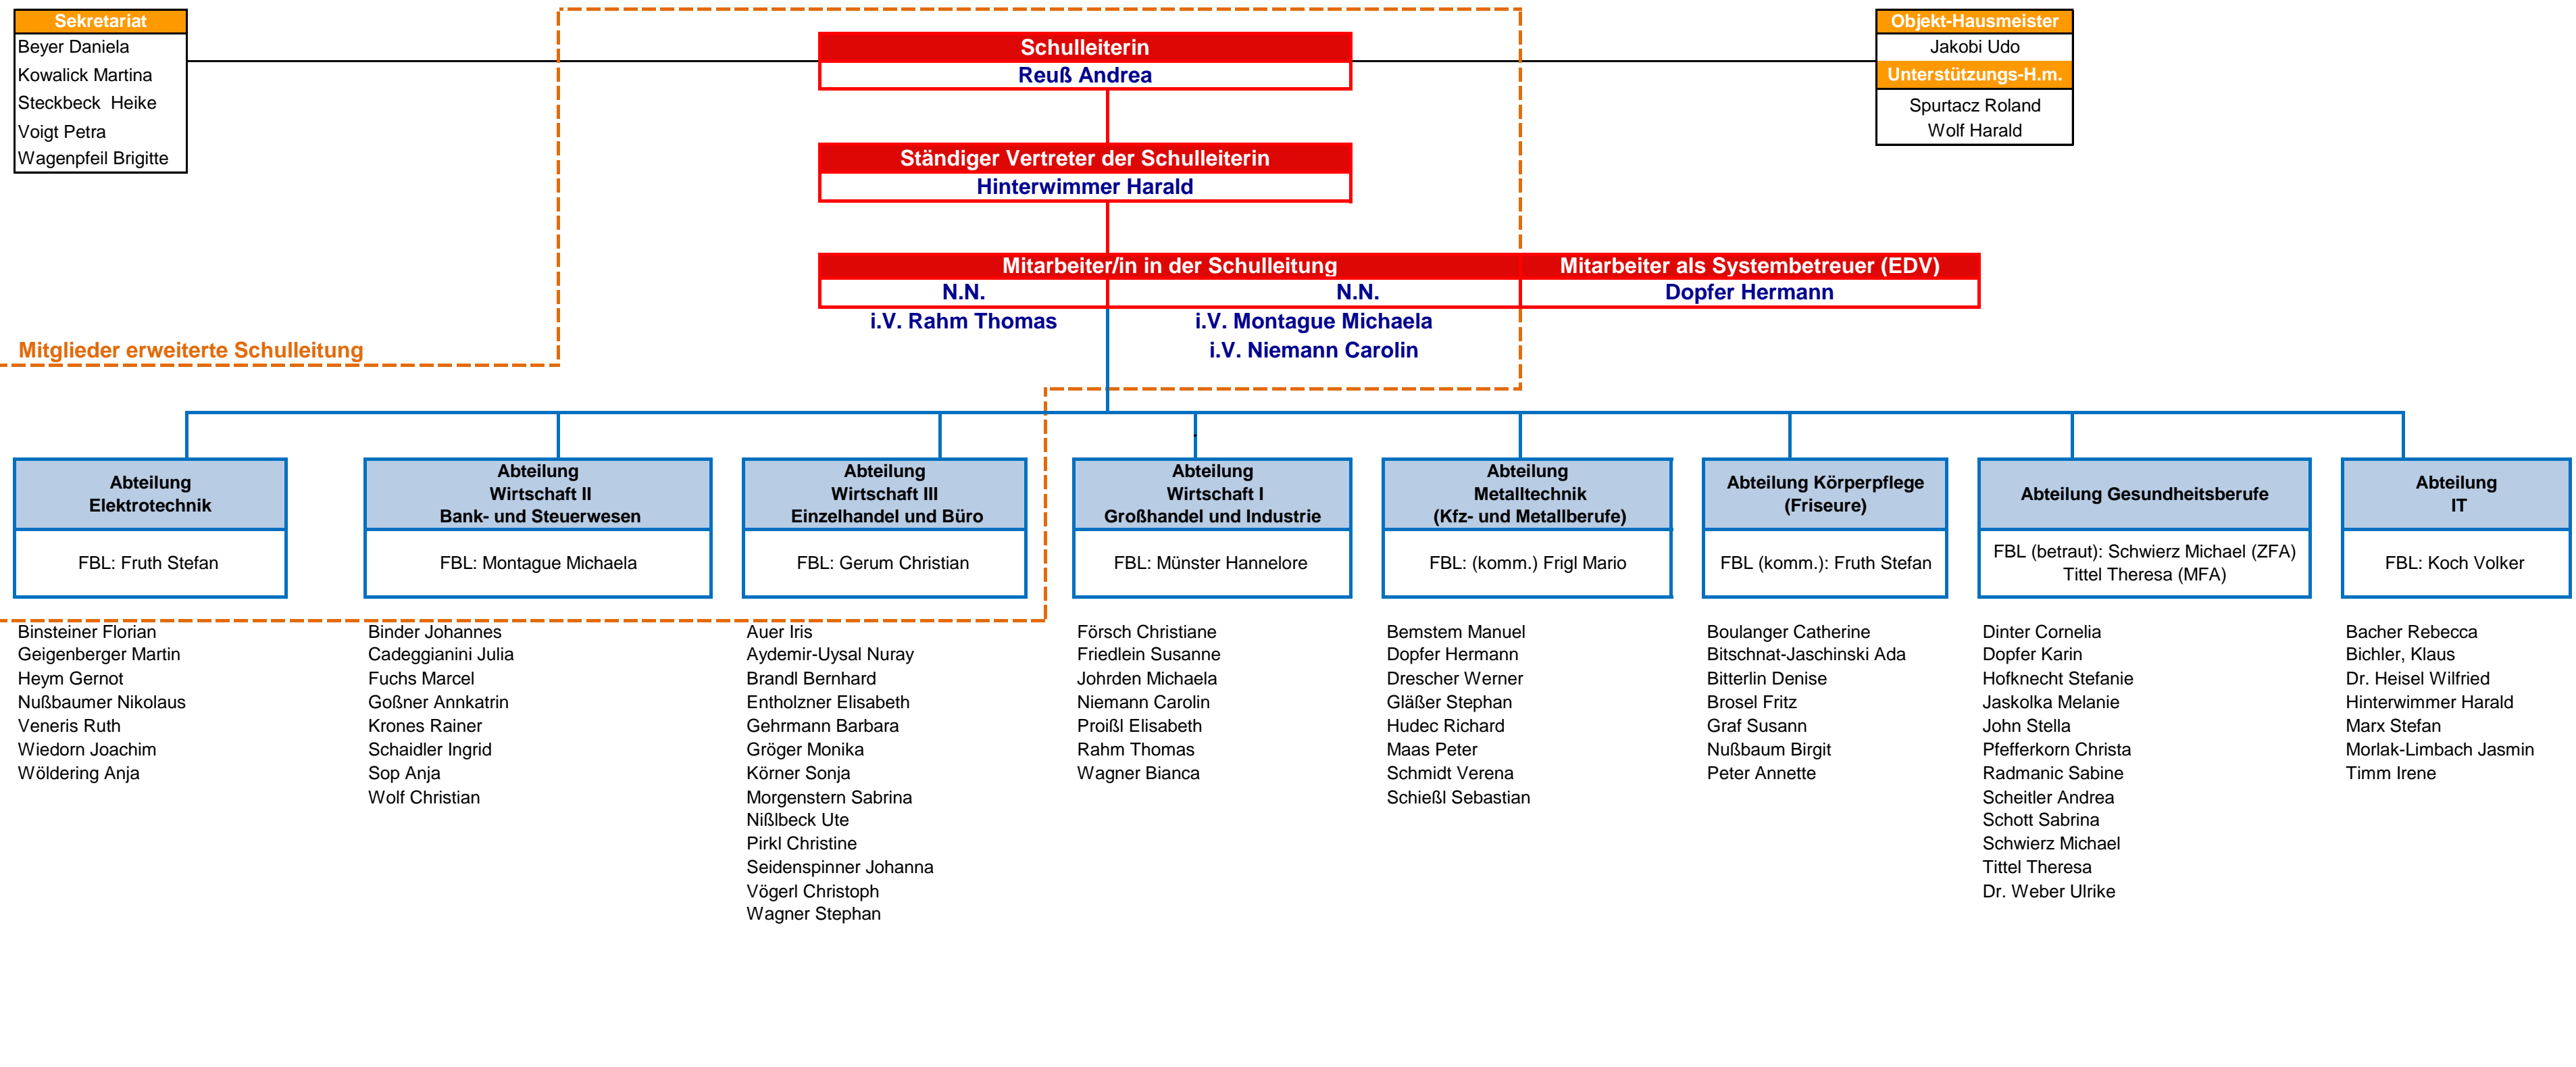

Staatliche Berufsschule Fürstfeldbruck

überwiegend abteilungsübergreifend unterrichtende Lehrkräfte: Baumann Christian; Glennie Matthew
im JoA/BVJ/BIK-Bereich eingesetzte Lehrkräfte: Carter Hannelore, Lanzillotti Rosanne, Obermann Merlin, Salvermoser Christian, Torres Milagros, Wynne Anna

Weitere Sachgebiete und Zuständigkeiten	Beschulung JoA/BVJ/BIK	Schulsozialarbeit/ Sozialpädagogische Betreuung	Beratungslehrer	Schulpsychologin	Verbindungslehrer/ Suchtprävention	Gleichstellungsbeauftragte/ Schwerbehindertenbeauftragte	Sicherheitsbeauftragter	Datenschutzbeauftragte	Homepagebetreuung
	BIK: Wynne Anna BVJ: Hinterwimmer Harald JoA: Rahm Thomas	BIK: Sungur Melike / Markert-H. Annette BVJ: Has Daniela / Heggenberger Martha JoA: Becker Nicole / Raßer Susanne	Geigenberger Martin	Timm Irene	Hudec Richard Körner Sonja	Gehrmann Barbara	Bemstem Manuel	Bacher Rebecca	Bacher Rebecca Pirkel Christine Rahm Thomas
	Personalrat	Team Berufssprache Deutsch	Mebis-Koordination	Außenkoordinatorin	Innenkoordinatorin	Schulentwicklungsteam / QmbS	BS-Plus		
	Binder Johannes / Baumann Christian John Stella / Gröger Monika / Johrden Michaela	John Stella / Nußbaumer Nikolaus Schmidt Verena / Wagner Bianca	Brandl Bernhard Försch Christiane	Sop Anja	Wöldering Anja i.V. Niemann Carolin	Gröger Monika / Niemann Carolin Nißbeck Ute / Pirkel Christine	Vögerl Christoph Proißl Elisabeth		
Seminar für Gesundheit	AK Lehrergesundheit / STARK	AK Fördermöglichkeiten für Schüler	AK Wertschätzung	AK Schulchronik	AK Prozessoptimierung	Medienentwicklungsteam	AK Klassenfotos		
John Stella	Timm Irene	Gröger Monika / Försch Christiane	Försch Christiane	Fuchs Marcel Graf Susan	Nißbeck Ute	Gröger Monika / Heym Gernot Rahm Thomas	Pirkel Christiane Seidenspinner Johanna		