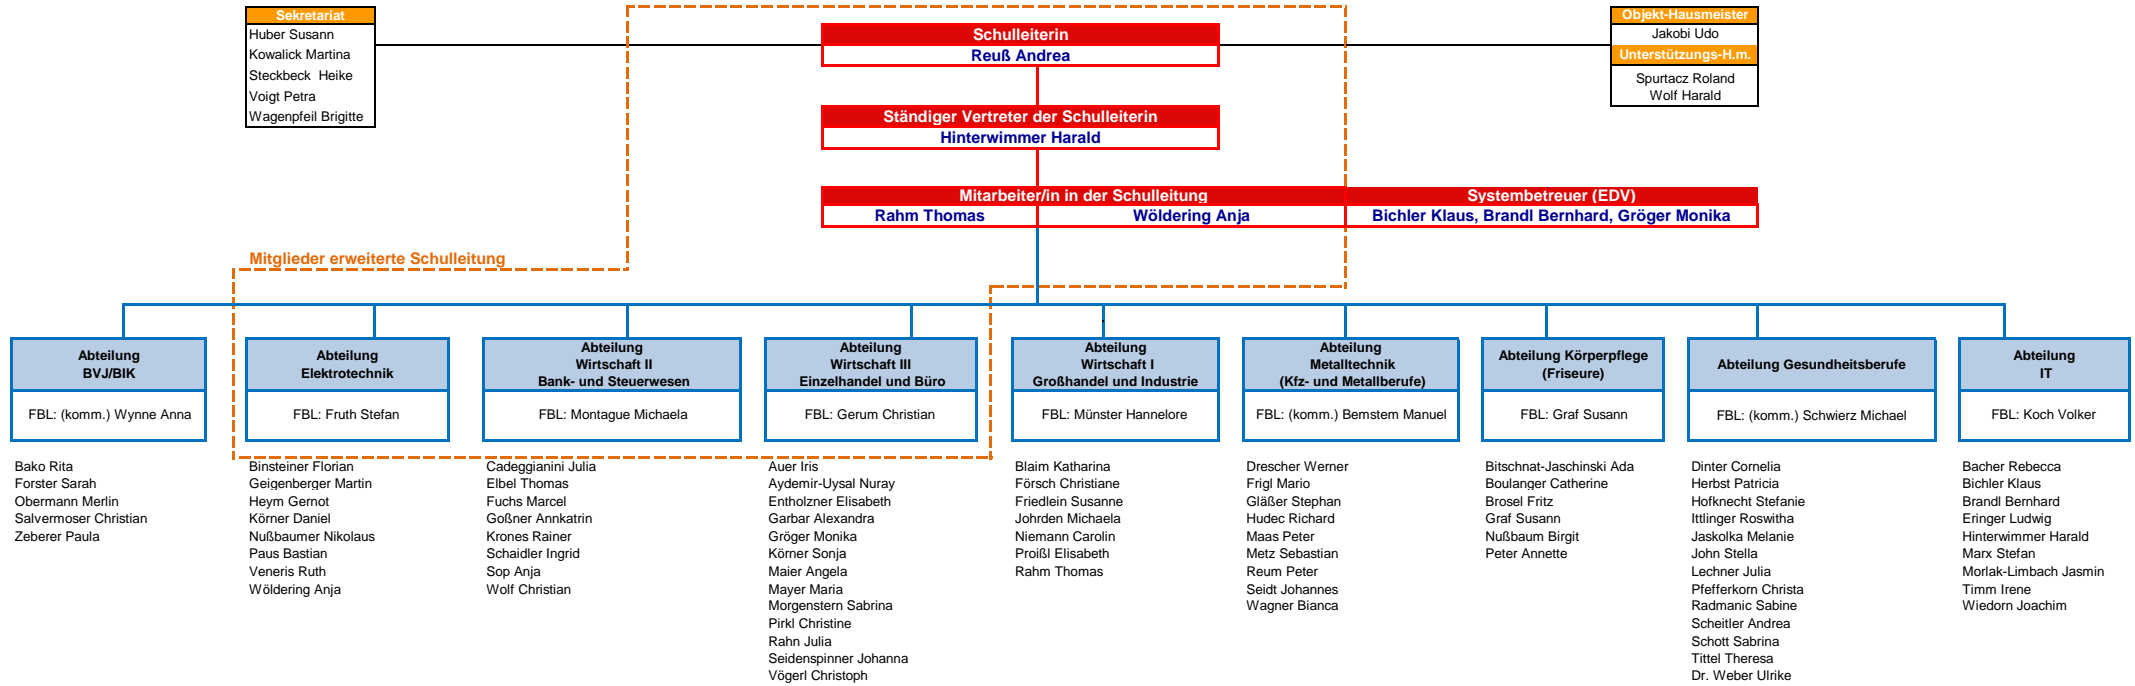

Staatliche Berufsschule Fürstfeldbruck

Fachbetreuer für allgemeinbildende Fächer	Deutsch	Englisch	Sozialkunde	Religion	Sport	Fachbetreuer für besondere Aufgaben
	(komm.) John Stella	(komm.) Scheitler Andrea	(komm.) Münster Hannelore	(komm.) Montague Michaela	(komm.) Wölderling Anja	Niemann Caroline

abteilungsübergreifend unterrichtende Lehrkraft:
Baumann Christian

Weitere Sachgebiete und Zuständigkeiten	Umweltbeauftragte(r)	Sozialpädagogische Betreuung	Jugendsozialarbeit an Schulen (JAS)	Multiprofessionelles Team (MUT)	Schulpsychologin	Beratungslehrer	Schulsozialpädagogin	Arbeitgeberbeauftragte für Schwerbehinderte	Verbindungslehrer/ Suchtprävention	Sicherheits- / Hygienebeauftragter
	N.N.	BVJ/k: Payer Helmut BVJ/k-MS: Bako Rita / Has Daniela BIK: Liebl Luciana, Sungur Melike	Becker Nicole Raßer Susanne	Bresler A./Geigenberger M. Hinterwimmer H. JAS/Timm I.	Timm Irene	Geigenberger Martin	Schindler Catherine	Wölderling Anja	Binsteiner Florian Maier Angela	Sicherheitsb.: Reum Peter Hygieneb.: Herbst Patricia
	Personalrat	Außenkoordination	Innenkoordination	BS-Plus	Seminar für	Team Berufssprache Deutsch	Schulentwicklungsteam / QmbS	Medienentwicklungsteam		
	Baumann Christian/John Stella/Iltlinger Roswitha/Proiße Elisabeth/Vögerl Christoph	Sop Anja	N.N.	Vögerl Christoph	ET/IT: Heym Gernot Gesundheit: John Stella	Graf Susann/John Stella Tittel Theresa/Wölderling Anja	Cadeggianini J./Gröger M./Morgenstern S. Peter A./Wölderling A.	Gröger Monika/Iltlinger Roswitha Rahm Thomas		
Homepagebetreuung	Mebis-Koordination	Datenschutzbeauftragte								
Bacher Rebecca/Eringer Ludwig Rahm Thomas	Brandl Bernhard Försch Christiane	Bacher Rebecca								