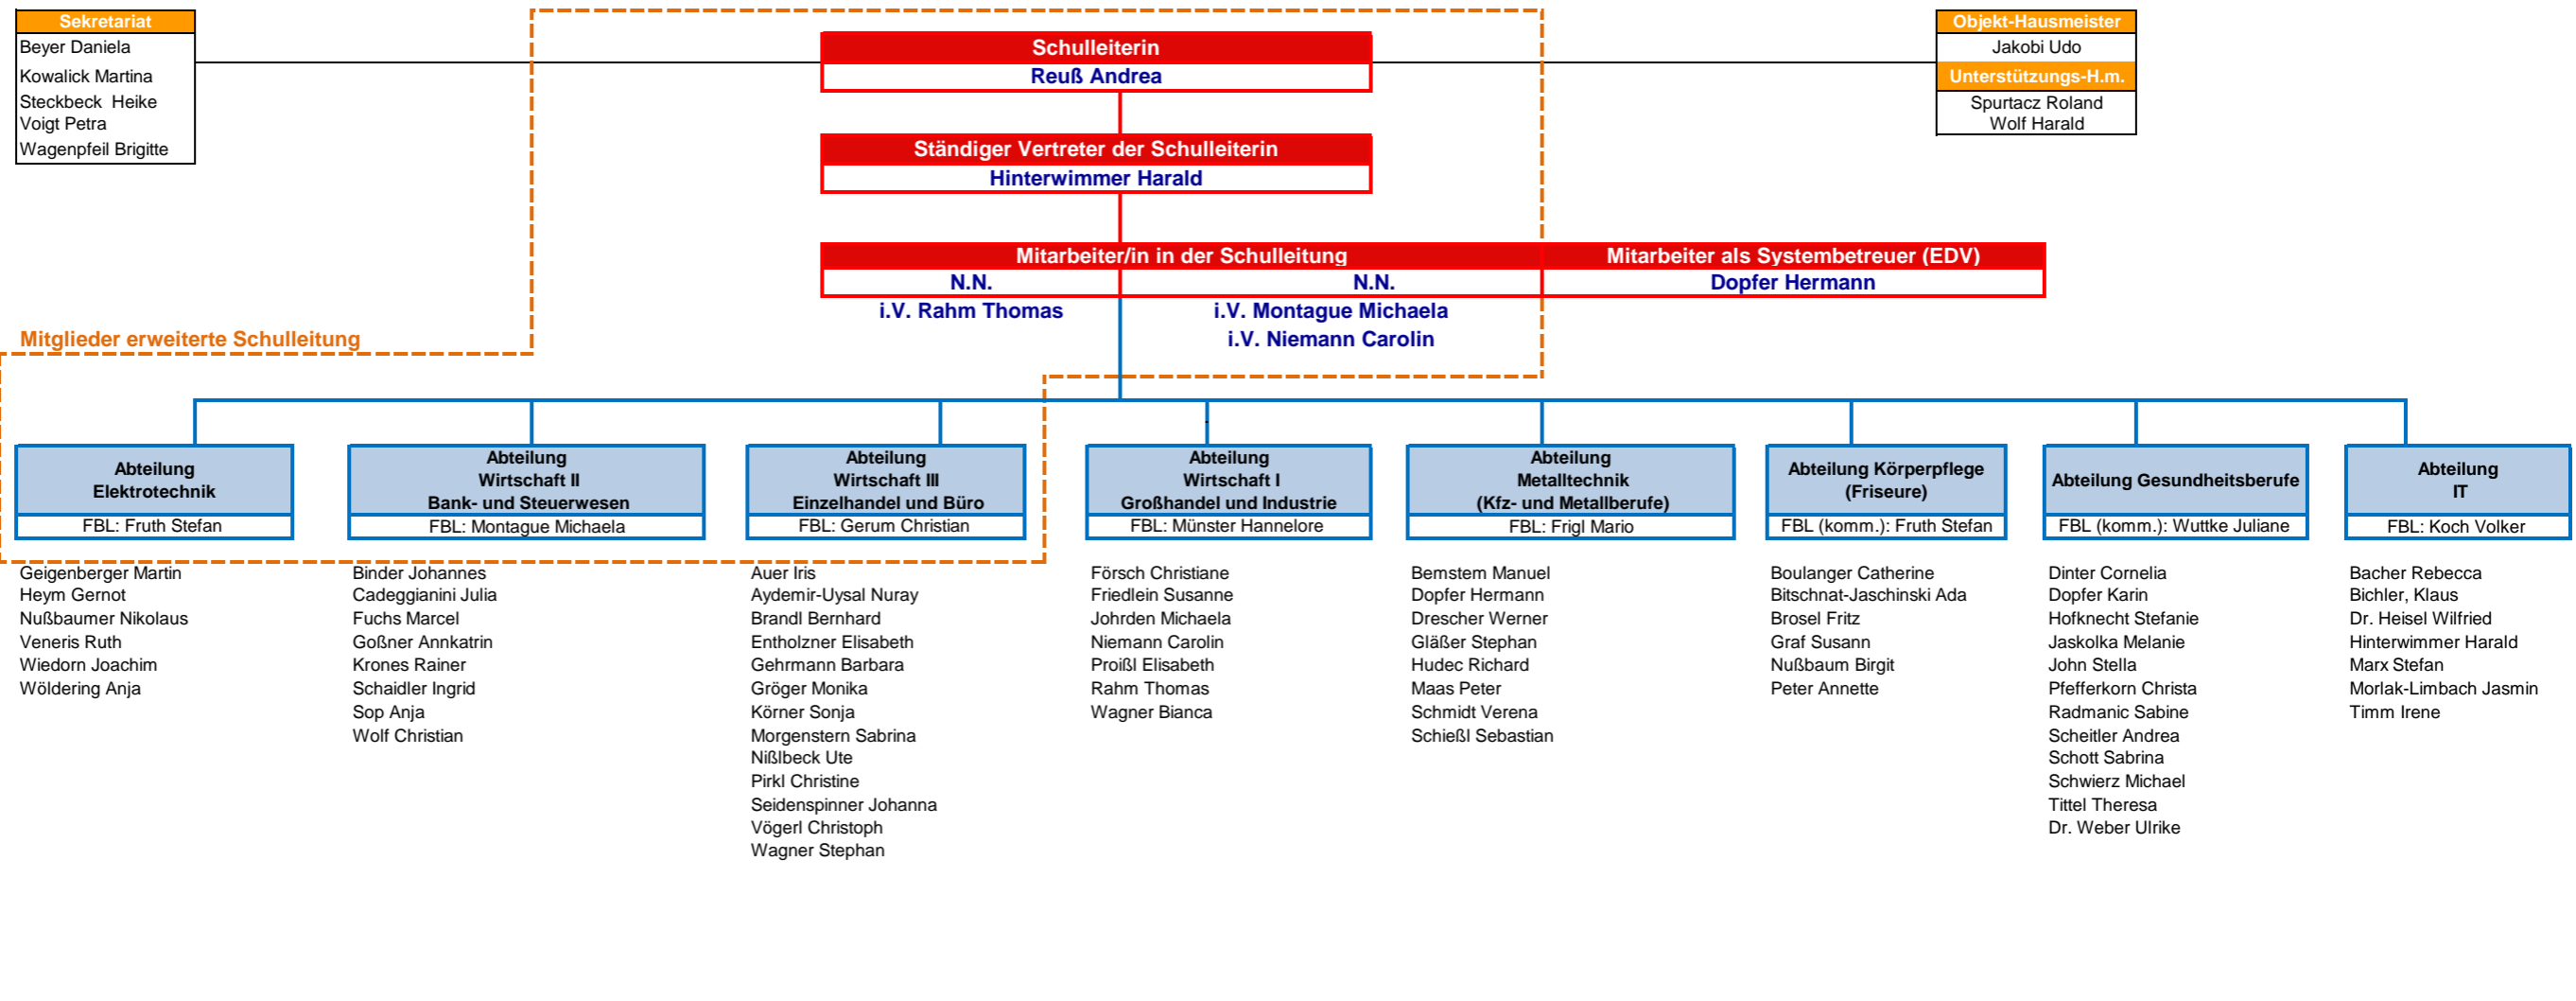

Staatliche Berufsschule Fürstfeldbruck

überwiegend abteilungsübergreifend unterrichtende Lehrkräfte: Baumann Christian; Glennie Matthew
 im JoA/BVJ/BIK-Bereich eingesetzte Lehrkräfte: Carter Hannelore, Lanzillotti Rosanne, Obermann Merlin, Salvermoser Christian, Torres Milagros, Wynne Anna