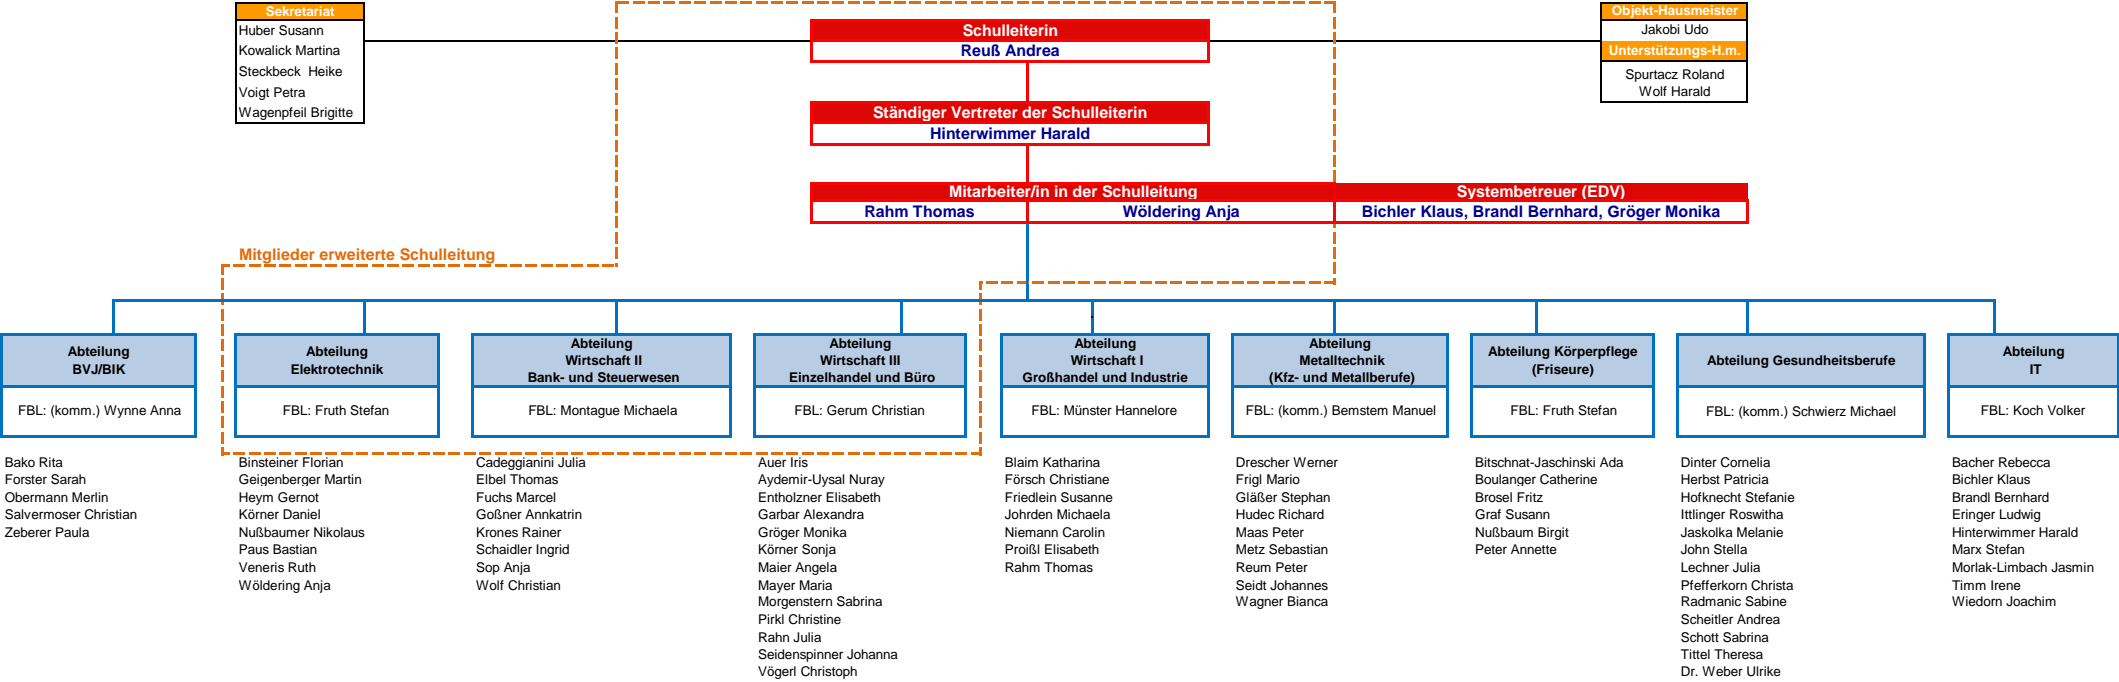

# Staatliche Berufsschule Fürstfeldbruck

Fachbetreuer für allgemeinbildende Fächer	Deutsch	Englisch	Sozialkunde	Religion	Sport	Fachbetreuer für besondere Aufgaben
	(komm.) John Stella	(komm.) Scheitler Andrea	(komm.) Münster Hannelore	(komm.) Montague Michaela	(komm.) Wölderling Anja	Niemann Caroline

abteilungsübergreifend unterrichtende Lehrkraft:  
Baumann Christian

Weitere Sachgebiete und Zuständigkeiten	Schulbeauftragte Berufsvorbereitung	Sozialpädagogische Betreuung	Jugendsozialarbeit an Schulen (JAS)	Multiprofessionelles Team (MUT)	Schulpsychologin	Beratungslehrer	Schulsozialpädagogin	Arbeitgeberbeauftragte für Schwerbehinderte	Verbindungslehrer/ Suchtprävention	Sicherheits- / Hygienebeauftragter	
	Wynne Anna	BVJ/k: Payer Helmut BVJ/k-MS: Bako Rita / Has Daniela BIK: Liebl Luciana, Sungur Melike	Becker Nicole Raßer Susanne	Bresler A./Geigenberger M. Hinterwimmer H. JAS/Timm I.	Timm Irene	Geigenberger Martin	Schindler Catherine	Wölderling Anja	Binsteiner Florian Maier Angela	Sicherheitsb.: Reum Peter Hygieneb.: Herbst Patricia	
	Personalrat	Außenkoordination	Innenkoordination	BS-Plus	Seminar für Gesundheit	Team Berufssprache Deutsch	Schulentwicklungsteam / QmbS	Medienentwicklungsteam			
	Baumann Christian/John Stella/Ittliger Roswitha/Profiß Elisabeth/Vögerl Christoph	Sop Anja	Heym Gernot	Vögerl Christoph	John Stella	John Stella Wagner Bianca	Cadeggiani J. / Gröger M. / Morgenstern S. Peter A. / Pirkl C. / Wölderling A.	Gröger Monika/Heym Gernot/ Rahm Thomas/Ittliger Roswitha			
Homepagebetreuung	Mebis-Koordination	Datenschutzbeauftragte	AK Prozessoptimierung	AK individuelle Förderung	AK Digitale Bildung	AK Klassenfotos	AK STARK	AK Wertschätzung	AK 1. Schultag		
Bacher Rebecca / Pirkl Christine Rahm Thomas	Brandl Bernhard Försch Christiane	Bacher Rebecca	Rahm Thomas Wölderling Anja	Aydemir Nuray	Försch Christiane	Profiß Elisabeth	Timm Irene	Goßner Annkatrin Profiß Elisabeth	Geigenberger Martin		