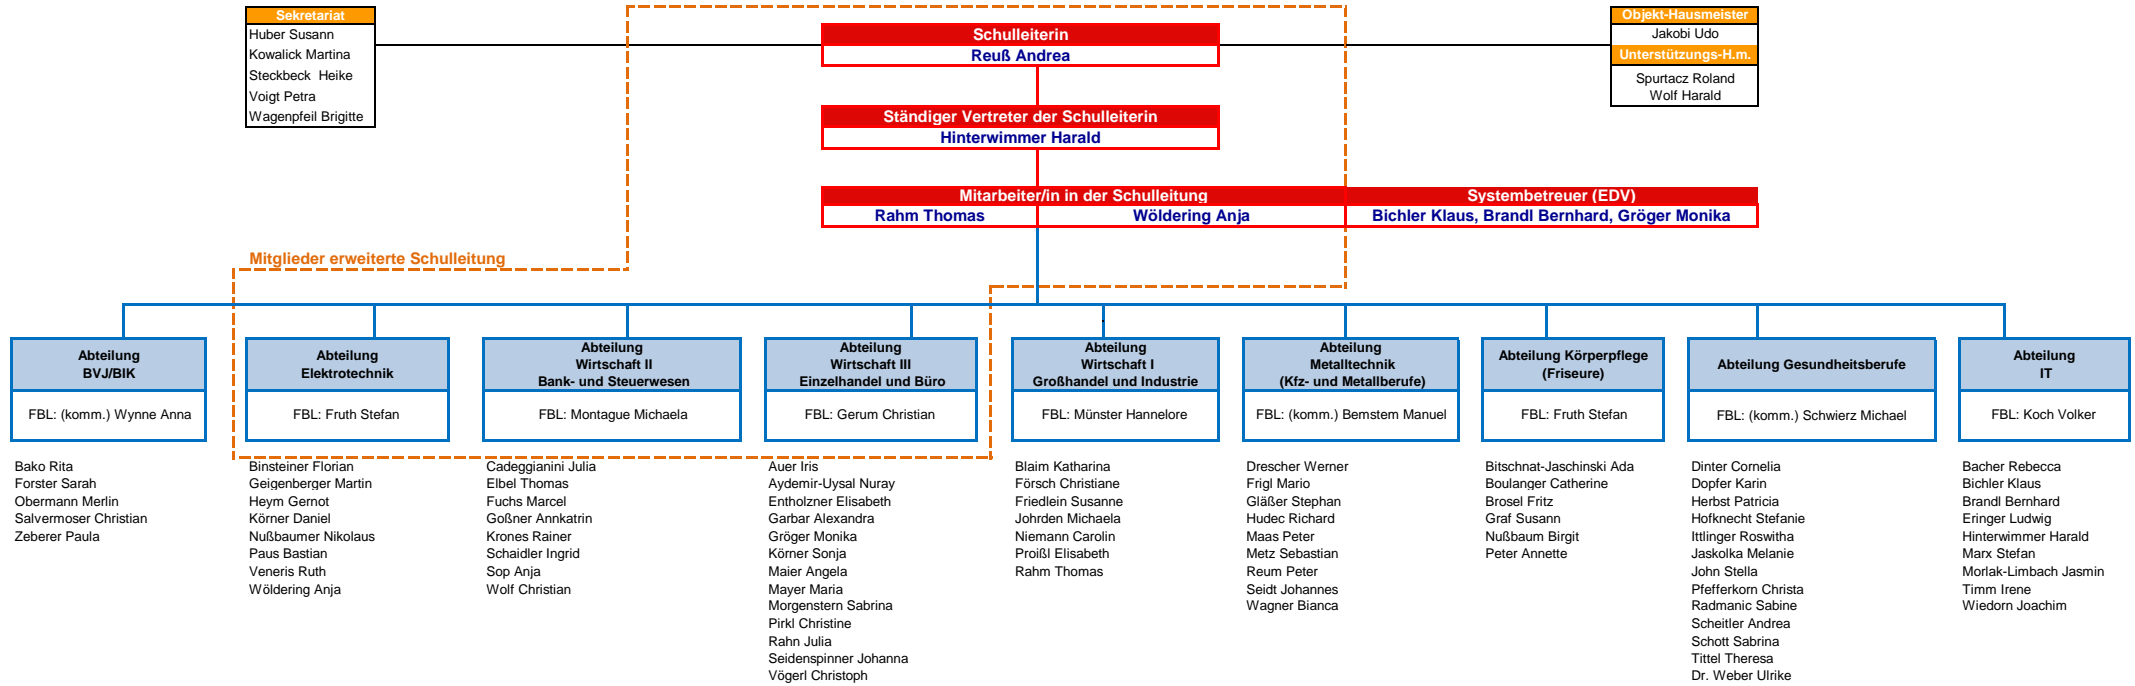

Staatliche Berufsschule Fürstfeldbruck

Fachbetreuer für allgemeinbildende Fächer	Deutsch	Englisch	Sozialkunde	Religion	Sport	Fachbetreuer für besondere Aufgaben
	(komm.) John Stella	(komm.) Scheitler Andrea	(komm.) Münster Hannelore	(komm.) Montague Michaela	(komm.) Wölderling Anja	Niemann Caroline

abteilungsübergreifend unterrichtende Lehrkraft:
Baumann Christian

Weitere Sachgebiete und Zuständigkeiten	Schulbeauftragte Berufsvorbereitung	Sozialpädagogische Betreuung	Jugendsozialarbeit an Schulen (JAS)	Inklusionsteam	Schulpsychologin	Beratungslehrer	Schulsozialpädagogin	Schwerbehinderten-/ Gleichstellungsbeauftragte	Verbindungslehrer/ Suchtprävention	Sicherheits-/ Hygienebeauftragter	
	Wynne Anna	BVJ/k: Payer Helmut BVJ/k-MS: Bako Rita / Has Daniela BIK: Liebl Luciana, Sungur Melike	Becker Nicole Raßer Susanne	Bresler Andrea/ Timm Irene / JAS Geigenberger Martin	Timm Irene	Geigenberger Martin	Schindler Catherine	Wölderling Anja	Binsteiner Florian Maier Angela	Sicherheitsb.: Reum Peter Hygieneb.: Herbst Patricia	
	Personalrat	Außenkoordination	Innenkoordination	BS-Plus	Seminar für Gesundheit	Team Berufssprache Deutsch	Schulentwicklungsteam / QmbS	Medienentwicklungsteam			
	Baumann Christian/John Stella/Ittlinger Roswitha/Proißl Elisabeth/Vögerl Christoph	Sop Anja	Heym Gernot	Vögerl Christoph	John Stella	John Stella Wagner Bianca	Cadeggianini J. / Gröger M. / Morgenstern S. Peter A. / Pirkel C. / Wölderling A.	Gröger Monika/Heym Gernot/ Rahm Thomas/Ittlinger Roswitha			
Homepagebetreuung	Mebis-Koordination	Datenschutzbeauftragte	AK Prozessoptimierung	AK individuelle Förderung	AK Digitale Bildung	AK Klassenfotos	AK STARK	AK Wertschätzung	AK 1. Schultag		
Bacher Rebecca / Pirkel Christine Rahm Thomas	Brandl Bernhard Försch Christiane	Bacher Rebecca	Rahm Thomas Wölderling Anja	Aydemir Nuray	Försch Christiane	Proißl Elisabeth	Timm Irene	Goßner Annkatrin Proißl Elisabeth	Geigenberger Martin		